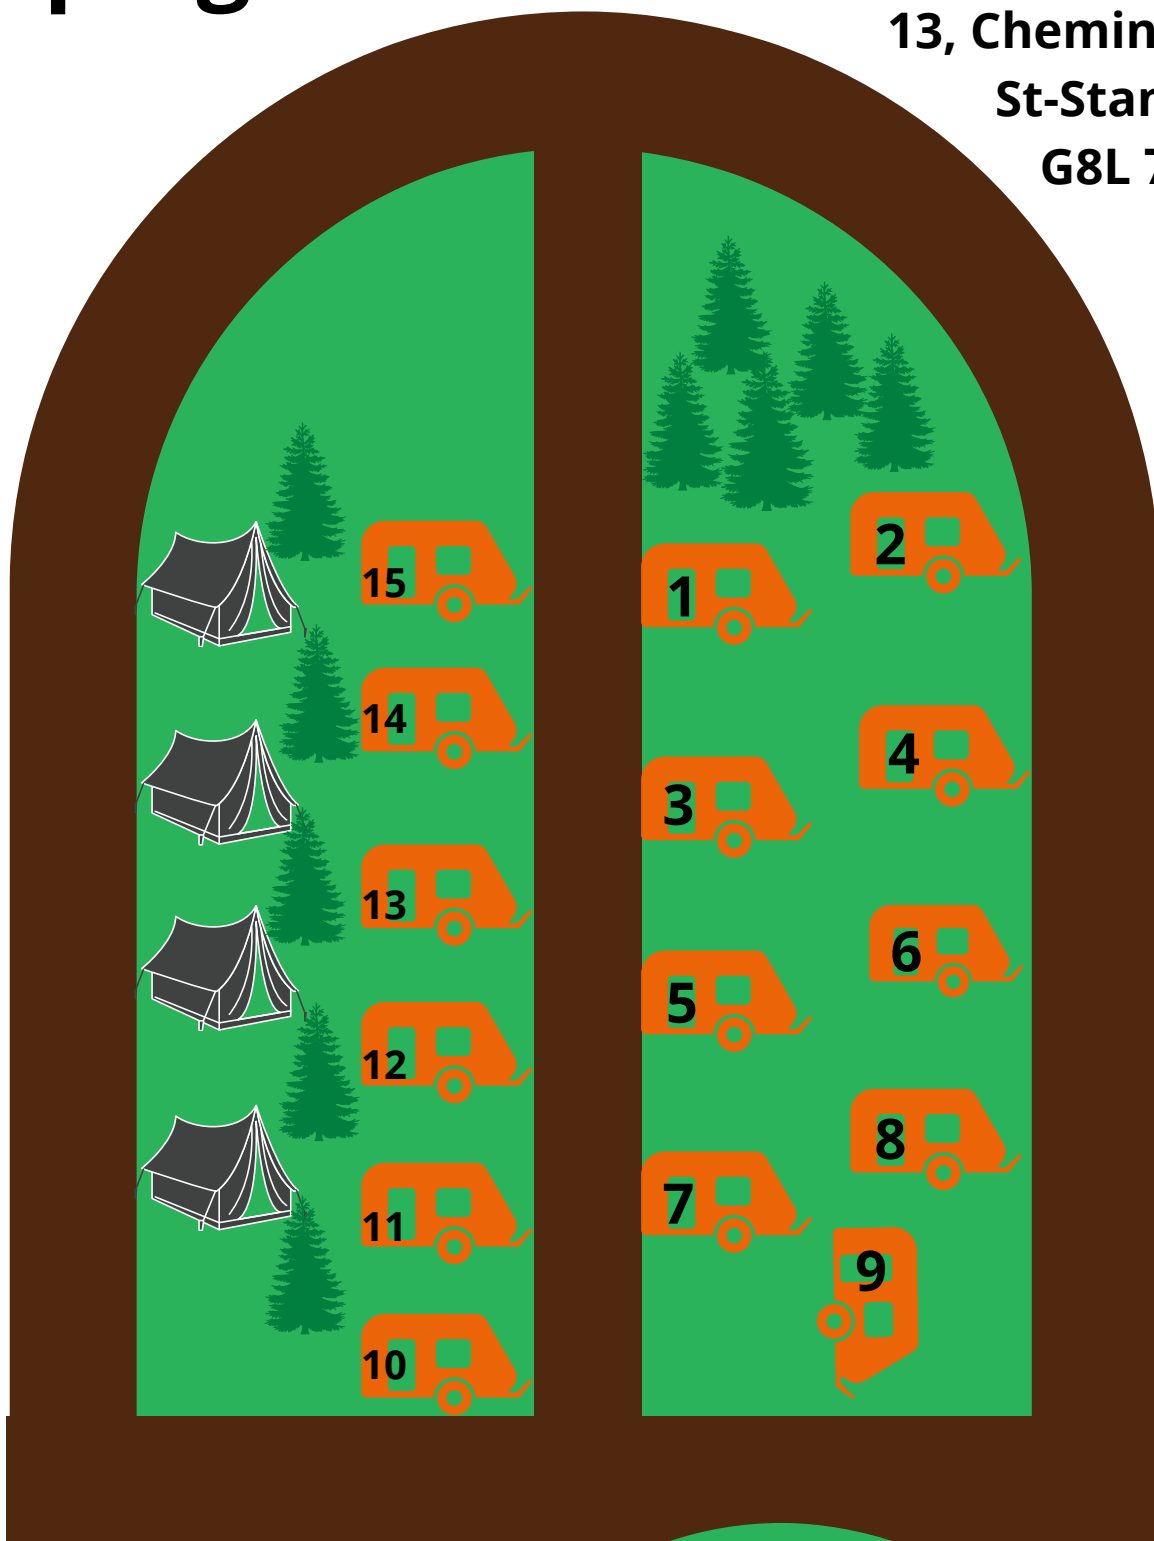

Camping Lac Eden

13, Chemin Lac Eden
St-Stanislas
G8L 7B2

Pour réservation :
CAMPIN.CA